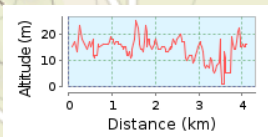

# RUN CANCER OLIVA CURSA A PEU CIRCUIT URBÀ

4.09 km (ruta circular)

Ascenso total: 36 m, Descenso total: 35 m

Àrea de altitud: 24 m (Altitud desde: 1 m a 25 m)