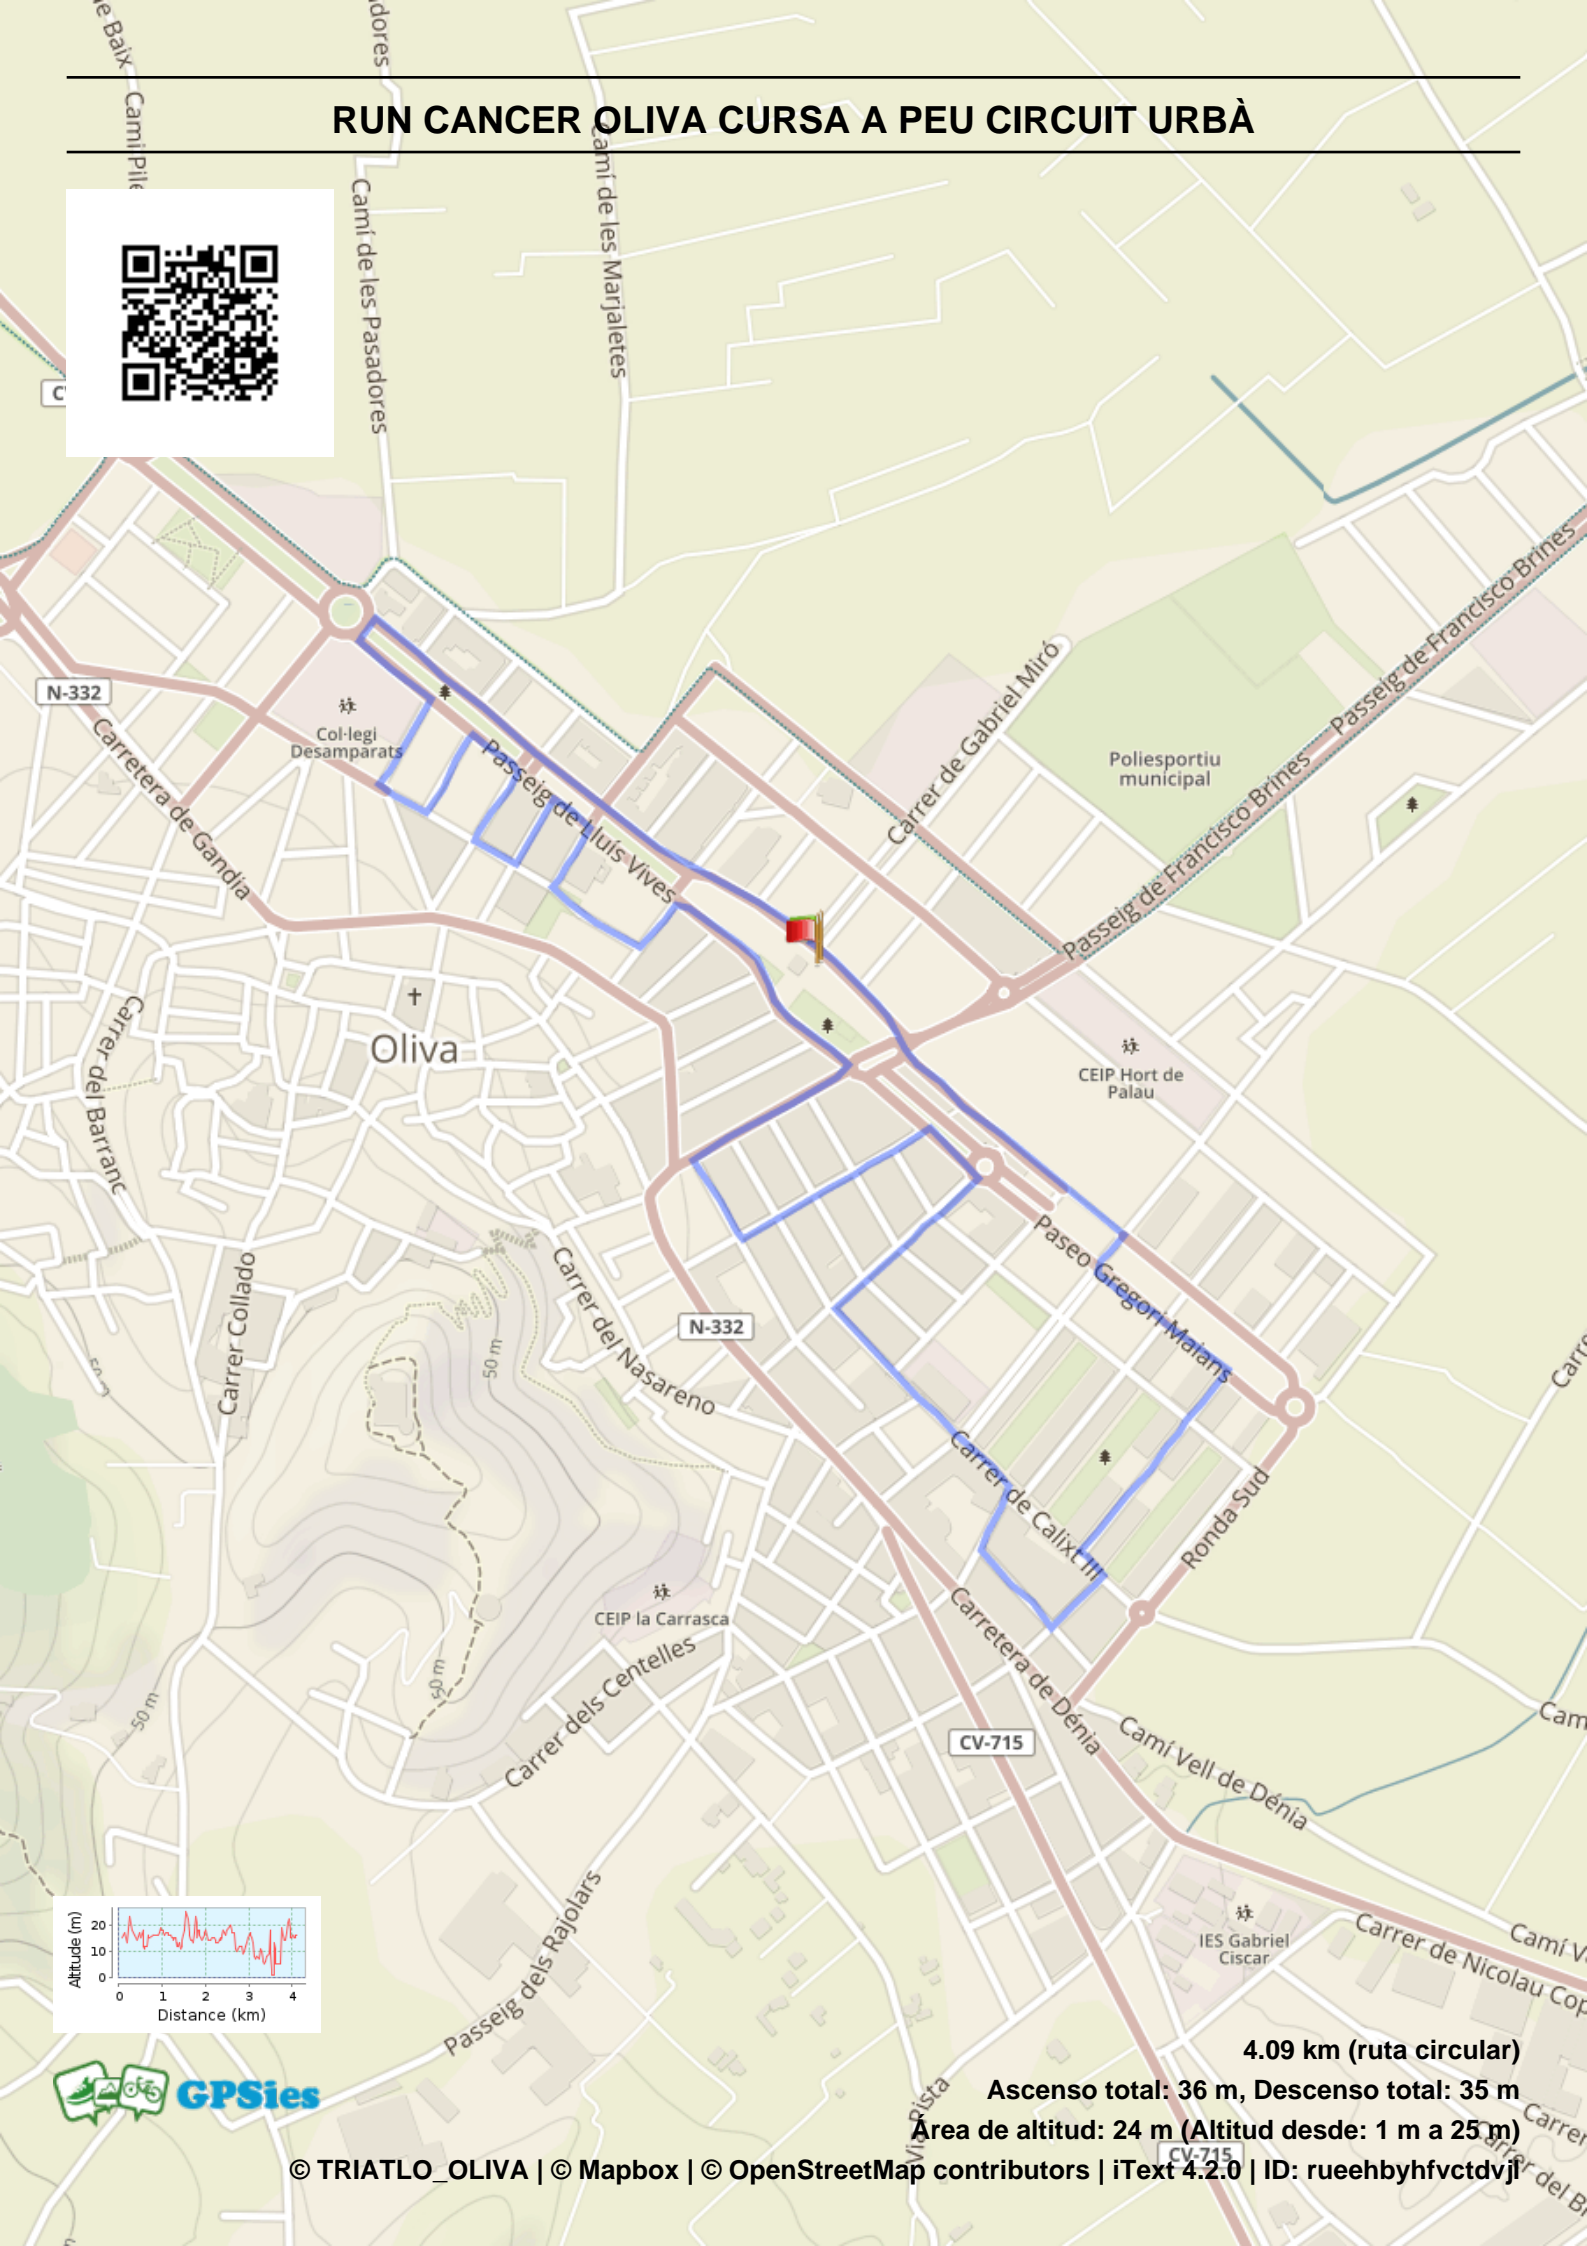

# RUN CANCER OLIVA CURSA A PEU CIRCUIT URBÀ

4.09 km (ruta circular)

Ascenso total: 36 m, Descenso total: 35 m

Àrea de altitud: 24 m (Altitud desde: 1 m a 25 m)