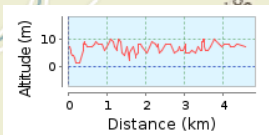

CIRCUITO CARRERA A CUATRO VUELTAS 2018 VI 113MD OLIVA CAPITA DE LA VANGVARDA

Playa

Pau-Pi

Tintorera del Pagell

Calle Via de Ronda Rey Pedro III

de la Mabra

Carrer Comarca de la Marina

Cami Aigua Blanca

Cami De Les Bessonnes

Passeig Almirall Carros

Carrer d'Avinyó

Carrer d'Avinyó

Carrer de Cotlliure

Carrer de Sàsser

Cami Dels Gorgs

Cami Bonaire

Cami de Boja

Cami Dels Gorgs

4.58 km (ruta circular)

Ascenso total: 16 m, Descenso total: 15 m

Àrea de altitud: 9 m (Altitud desde: 1 m a 10 m)