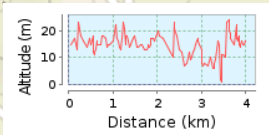

RUN CANCER 7-10-2018

4.01 km (ruta circular)

Ascenso total: 48 m, Descenso total: 48 m

Área de altitud: 23 m (Altitud desde: 1 m a 24 m)